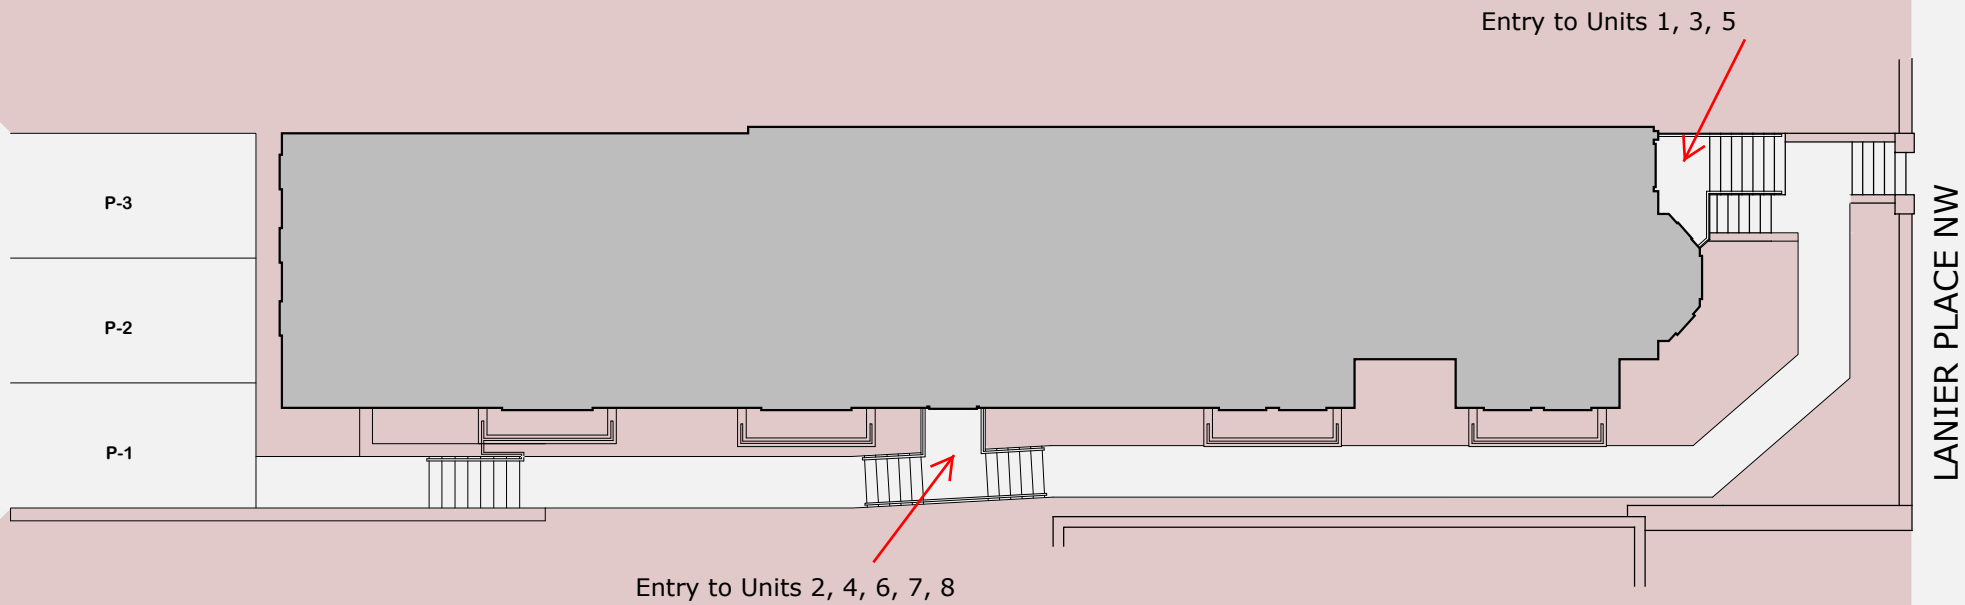

1793 LANIER PLACE NW, DC

SITE PLAN